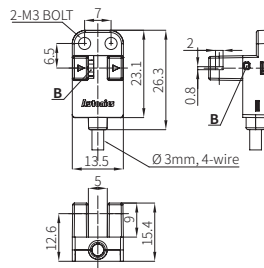

外形寸法图

• 单位: mm

A	光轴
B	動作表示灯(赤色)

■ BS5-K1

■ BS5-K2

■ BS5-T1

■ BS5-T2

■ BS5-L1

■ BS5-L2

■ BS5-Y1

■ BS5-Y2

■ BS5-V1

■ BS5-V2

■ BS5-TA1

■ BS5-TA2

■ BS5-F1

■ BS5-F2

■ BS5-R1

■ BS5-R2

ソケット (別売品)

・単位:mm

■ CT-01 (コネクタタイプ)

■ CT-02 (配線引き出しタイプ)