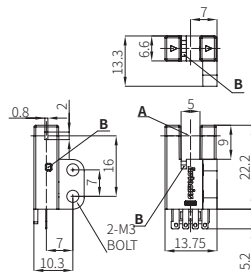

外形寸法图

• 单位: mm

A	光轴
B	動作表示灯(赤色)

■ BS5-K1

■ BS5-K2

■ BS5-T1

■ BS5-T2

■ BS5-L1

■ BS5-L2

■ BS5-Y1

■ BS5-Y2

■ BS5-V1

■ BS5-V2

■ BS5-TA1

■ BS5-TA2

■ BS5-F1

■ BS5-F2

■ BS5-R1

■ BS5-R2

ソケット (別売品)

・単位:mm

■ CT-01 (コネクタタイプ)

■ CT-02 (配線引き出しタイプ)