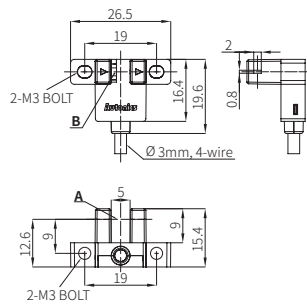

外形寸法图

• 单位: mm

A	光轴
B	動作表示灯(赤色)

■ BS5-K1

■ BS5-K2

■ BS5-T1

■ BS5-T2

■ BS5-L1

■ BS5-L2

■ BS5-Y1

■ BS5-Y2

■ BS5-V1

■ BS5-V2

■ BS5-TA1

■ BS5-TA2

■ BS5-F1

■ BS5-F2

■ BS5-R1

■ BS5-R2

ソケット (別売品)

・単位:mm

■ CT-01 (コネクタタイプ)

■ CT-02 (配線引き出しタイプ)