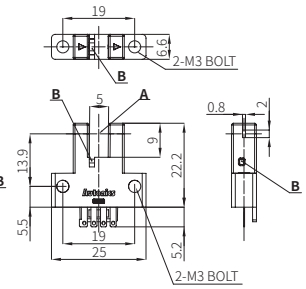

外形寸法图

• 单位: mm

A	光轴
B	動作表示灯(赤色)

■ BS5-K1

■ BS5-K2

■ BS5-T1

■ BS5-T2

■ BS5-L1

■ BS5-L2

■ BS5-Y1

■ BS5-Y2

■ BS5-V1

■ BS5-V2

■ BS5-TA1

■ BS5-TA2

■ BS5-F1

■ BS5-F2

■ BS5-R1

■ BS5-R2

ソケット (別売品)

・単位:mm

■ CT-01 (コネクタタイプ)

■ CT-02 (配線引き出しタイプ)