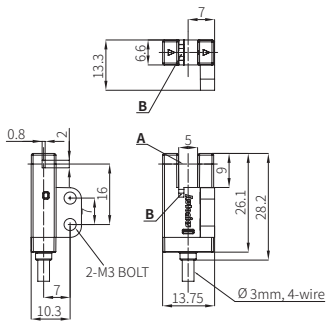

外形寸法图

• 单位: mm

A	光轴
B	動作表示灯(赤色)

■ BS5-K1

■ BS5-K2

■ BS5-T1

■ BS5-T2

■ BS5-L1

■ BS5-L2

■ BS5-Y1

■ BS5-Y2

■ BS5-V1

■ BS5-V2

■ BS5-TA1

■ BS5-TA2

■ BS5-F1

■ BS5-F2

■ BS5-R1

■ BS5-R2

ソケット (別売品)

・単位:mm

■ CT-01 (コネクタタイプ)

■ CT-02 (配線引き出しタイプ)