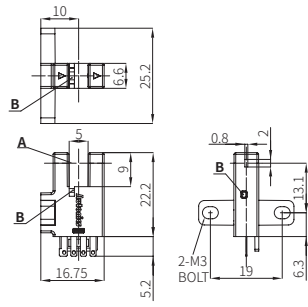

外形寸法图

• 单位: mm

A	光轴
B	動作表示灯(赤色)

■ BS5-K1

■ BS5-K2

■ BS5-T1

■ BS5-T2

■ BS5-L1

■ BS5-L2

■ BS5-Y1

■ BS5-Y2

■ BS5-V1

■ BS5-V2

■ BS5-TA1

■ BS5-TA2

■ BS5-F1

■ BS5-F2

■ BS5-R1

■ BS5-R2

ソケット (別売品)

・単位:mm

■ CT-01 (コネクタタイプ)

■ CT-02 (配線引き出しタイプ)