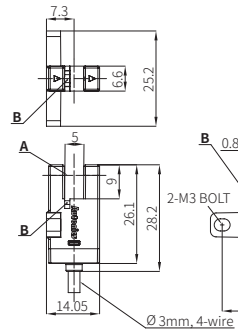

外形寸法图

• 单位: mm

A	光轴
B	動作表示灯(赤色)

■ BS5-K1

■ BS5-K2

■ BS5-T1

■ BS5-T2

■ BS5-L1

■ BS5-L2

■ BS5-Y1

■ BS5-Y2

■ BS5-V1

■ BS5-V2

■ BS5-TA1

■ BS5-TA2

■ BS5-F1

■ BS5-F2

■ BS5-R1

■ BS5-R2

ソケット (別売品)

・単位:mm

■ CT-01 (コネクタタイプ)

■ CT-02 (配線引き出しタイプ)