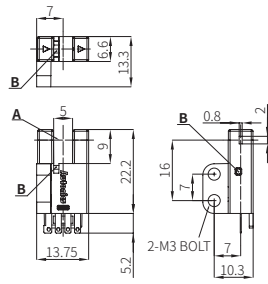

外形寸法图

• 单位: mm

A	光轴
B	動作表示灯(赤色)

■ BS5-K1

■ BS5-K2

■ BS5-T1

■ BS5-T2

■ BS5-L1

■ BS5-L2

■ BS5-Y1

■ BS5-Y2

■ BS5-V1

■ BS5-V2

■ BS5-TA1

■ BS5-TA2

■ BS5-F1

■ BS5-F2

■ BS5-R1

■ BS5-R2

ソケット (別売品)

・単位:mm

■ CT-01 (コネクタタイプ)

■ CT-02 (配線引き出しタイプ)