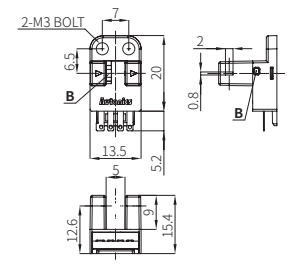

外形寸法图

• 单位: mm

A	光轴
B	動作表示灯(赤色)

■ BS5-K1

■ BS5-K2

■ BS5-T1

■ BS5-T2

■ BS5-L1

■ BS5-L2

■ BS5-Y1

■ BS5-Y2

■ BS5-V1

■ BS5-V2

■ BS5-TA1

■ BS5-TA2

■ BS5-F1

■ BS5-F2

■ BS5-R1

■ BS5-R2

ソケット (別売品)

・単位:mm

■ CT-01 (コネクタタイプ)

■ CT-02 (配線引き出しタイプ)