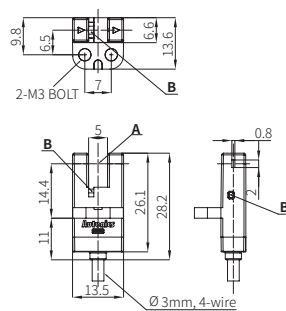

外形寸法图

• 单位: mm

A	光轴
B	動作表示灯(赤色)

■ BS5-K1

■ BS5-K2

■ BS5-T1

■ BS5-T2

■ BS5-L1

■ BS5-L2

■ BS5-Y1

■ BS5-Y2

■ BS5-V1

■ BS5-V2

■ BS5-TA1

■ BS5-TA2

■ BS5-F1

■ BS5-F2

■ BS5-R1

■ BS5-R2

ソケット (別売品)

・単位:mm

■ CT-01 (コネクタタイプ)

■ CT-02 (配線引き出しタイプ)