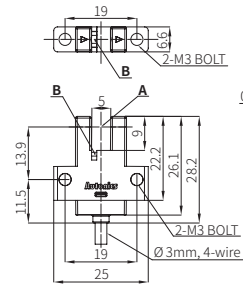

外形寸法图

• 单位: mm

A	光轴
B	動作表示灯(赤色)

■ BS5-K1

■ BS5-K2

■ BS5-T1

■ BS5-T2

■ BS5-L1

■ BS5-L2

■ BS5-Y1

■ BS5-Y2

■ BS5-V1

■ BS5-V2

■ BS5-TA1

■ BS5-TA2

■ BS5-F1

■ BS5-F2

■ BS5-R1

■ BS5-R2

ソケット (別売品)

・単位:mm

■ CT-01 (コネクタタイプ)

■ CT-02 (配線引き出しタイプ)