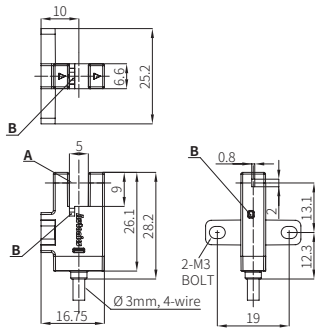

外形寸法图

• 单位: mm

A	光轴
B	動作表示灯(赤色)

■ BS5-K1

■ BS5-K2

■ BS5-T1

■ BS5-T2

■ BS5-L1

■ BS5-L2

■ BS5-Y1

■ BS5-Y2

■ BS5-V1

■ BS5-V2

■ BS5-TA1

■ BS5-TA2

■ BS5-F1

■ BS5-F2

■ BS5-R1

■ BS5-R2

ソケット (別売品)

・単位:mm

■ CT-01 (コネクタタイプ)

■ CT-02 (配線引き出しタイプ)