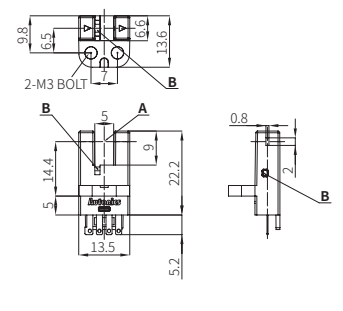

外形寸法图

• 单位: mm

A	光轴
B	動作表示灯(赤色)

■ BS5-K1

■ BS5-K2

■ BS5-T1

■ BS5-T2

■ BS5-L1

■ BS5-L2

■ BS5-Y1

■ BS5-Y2

■ BS5-V1

■ BS5-V2

■ BS5-TA1

■ BS5-TA2

■ BS5-F1

■ BS5-F2

■ BS5-R1

■ BS5-R2

ソケット (別売品)

・単位:mm

■ CT-01 (コネクタタイプ)

■ CT-02 (配線引き出しタイプ)