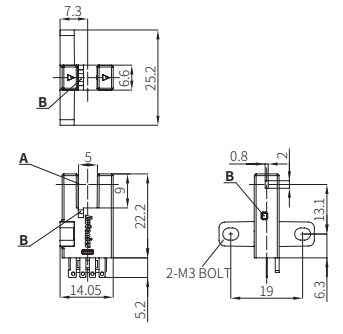

外形寸法图

• 单位: mm

A	光轴
B	動作表示灯(赤色)

■ BS5-K1

■ BS5-K2

■ BS5-T1

■ BS5-T2

■ BS5-L1

■ BS5-L2

■ BS5-Y1

■ BS5-Y2

■ BS5-V1

■ BS5-V2

■ BS5-TA1

■ BS5-TA2

■ BS5-F1

■ BS5-F2

■ BS5-R1

■ BS5-R2

ソケット (別売品)

・単位:mm

■ CT-01 (コネクタタイプ)

■ CT-02 (配線引き出しタイプ)