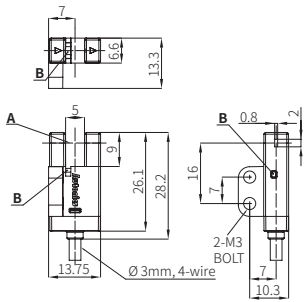

外形寸法图

• 单位: mm

A	光轴
B	動作表示灯(赤色)

■ BS5-K1

■ BS5-K2

■ BS5-T1

■ BS5-T2

■ BS5-L1

■ BS5-L2

■ BS5-Y1

■ BS5-Y2

■ BS5-V1

■ BS5-V2

■ BS5-TA1

■ BS5-TA2

■ BS5-F1

■ BS5-F2

■ BS5-R1

■ BS5-R2

ソケット (別売品)

・単位:mm

■ CT-01 (コネクタタイプ)

■ CT-02 (配線引き出しタイプ)