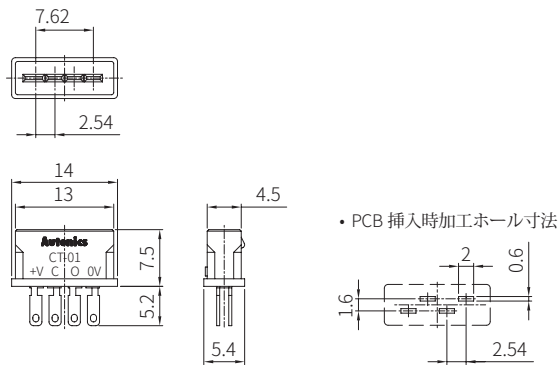

外形寸法图

• 单位: mm

A	光轴
B	動作表示灯(赤色)

■ BS5-K1

■ BS5-K2

■ BS5-T1

■ BS5-T2

■ BS5-L1

■ BS5-F2

■ BS5-R1

■ BS5-R2

ソケット (別売品)

・単位:mm

■ CT-01 (コネクタタイプ)

■ CT-02 (配線引き出しタイプ)