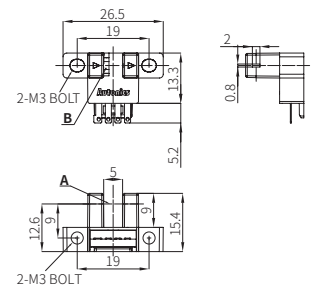

外形寸法图

• 单位: mm

A	光轴
B	動作表示灯(赤色)

■ BS5-K1

■ BS5-K2

■ BS5-T1

■ BS5-T2

■ BS5-L1

■ BS5-L2

■ BS5-Y1

■ BS5-Y2

■ BS5-V1

■ BS5-V2

■ BS5-TA1

■ BS5-TA2

■ BS5-F1

■ BS5-F2

■ BS5-R1

■ BS5-R2

ソケット (別売品)

・単位:mm

■ CT-01 (コネクタタイプ)

■ CT-02 (配線引き出しタイプ)