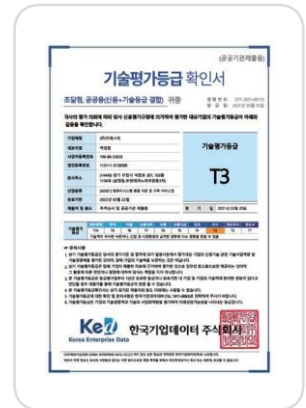

証明書

性能認証

革新製品

ソフトウェア品質証明書

技術評価等級 T3

パスポートKC認証

パスポートKTL試験認証

特許第10-2210106号

特許第10-2273629号

パスボット

PASSBOT

ウイルス感染予防
生体認識身元確認
ロボットアーム適用

安全とセキュリティのためのスマート出入り管理システム 自動化出入管理ロボットソリューション

主要政府施設に訪問者が出入りする際、身元確認、出入証発給などすべての出入り関連過程を自動化するシステム

システム構成図

▶ 既存方式

▶ 自動化出入管理ロボットソリューション

▶ 主な機能

非接触エアタッチ方式の
タッチスクリーン

訪問者の身元確認及び
身分証明書の判読

訪問者の体温確認

訪問者DB管理

訪問者の動線確認

出入証の発行及び回収