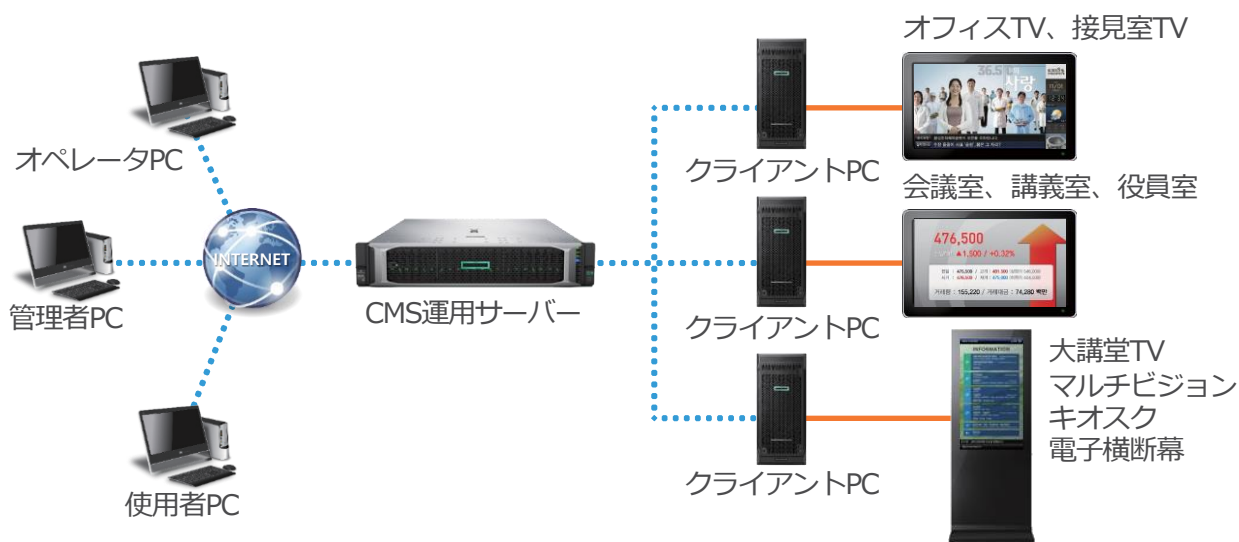

蔚珍海洋警察署

メディアアイズ

MEDIAAIS

サイネージコンテンツ
ビッグデータディープラーニング
シミュレーション

MAS (Mediais AI Simulation)

核心力量 - Digital Signage分野の独自技術確保により多様な事業領域を構築
独自の技術を基に、H/W、S/W及び多様なカスタマイズが可能なプラットフォーム事業営業の構築

システム構成図

主な納品先