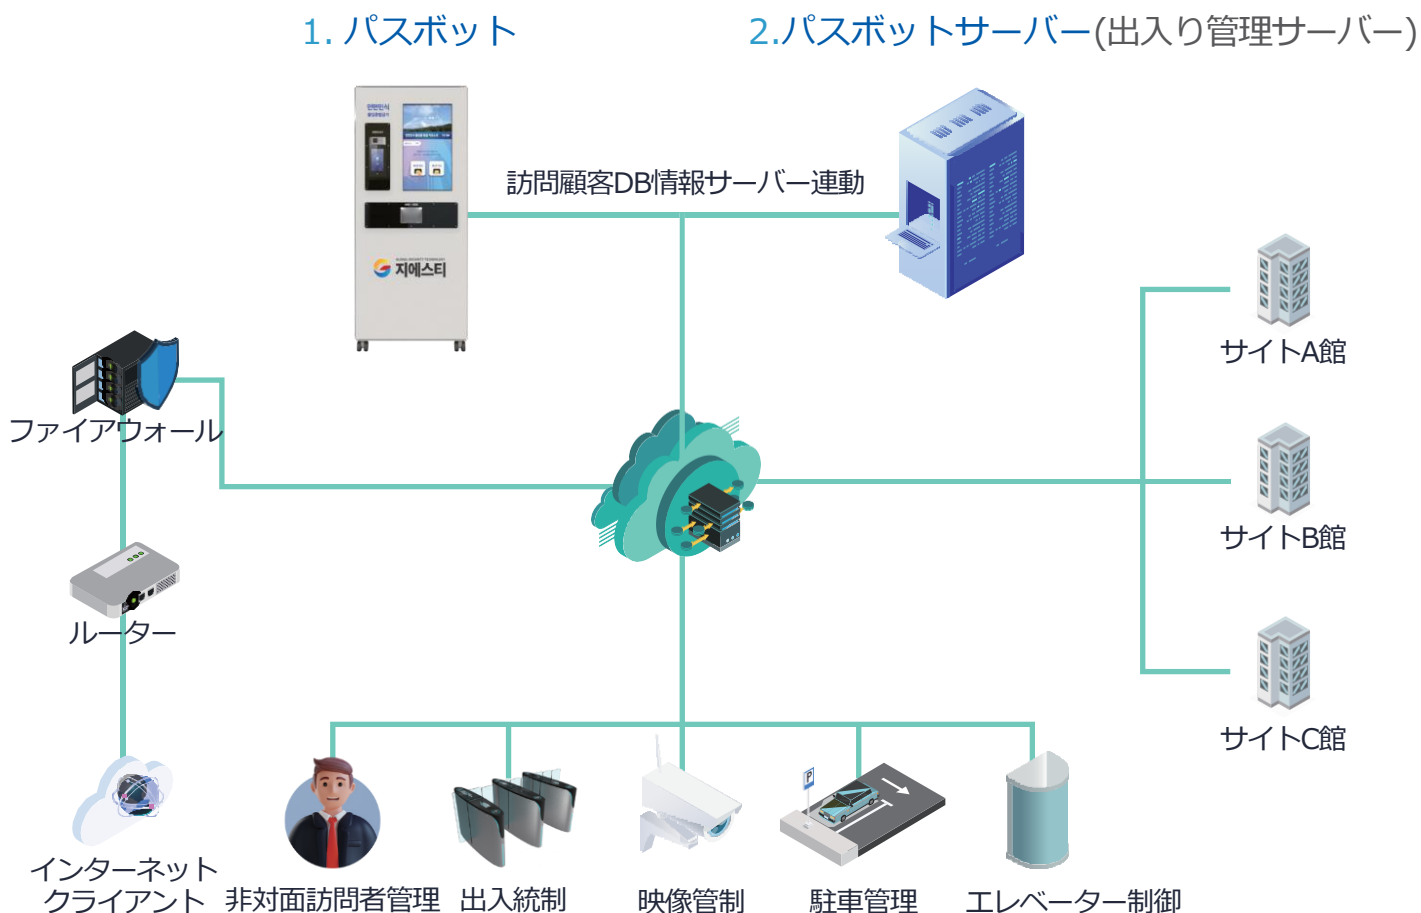

特許第10-2273629号

パスボット

PASSBOT

ウイルス感染予防
生体認識身元確認
ロボットアーム適用

安全とセキュリティのためのスマート出入り管理システム 自動化出入管理ロボットソリューション

主要政府施設に訪問者が出入りする際、身元確認、出入証発給などすべての出入り関連過程を自動化するシステム

システム構成図

▶ 既存方式

▶ 自動化出入管理ロボットソリューション

▶ 主な機能

非接触エアタッチ方式の
タッチスクリーン

訪問者の身元確認及び
身分証明書の判読

訪問者の体温確認

訪問者DB管理

訪問者の動線確認

出入証の発行及び回収

▶ 特長点

出入り手続きの簡素化

訪問者の身元確認、出入証
発給など出入り手続きの簡素化

ロボットアーム適用

特殊開発されたロボットアームを
利用して紐付き出入証の発行及び回収

訪問者生体認識

訪問者の顔認識による身元
確認が可能

無人自動化出入管理

訪問者の出入り管理に関する
すべての過程を無人自動化する

部品モジュール化

標準化された部品モジュール化
により製品のメンテナンス管理

統合管制連動

位置追跡が可能な出入証
統合管制連動構成

期待効果

ウイルス感染予防

出入保安システムの強化