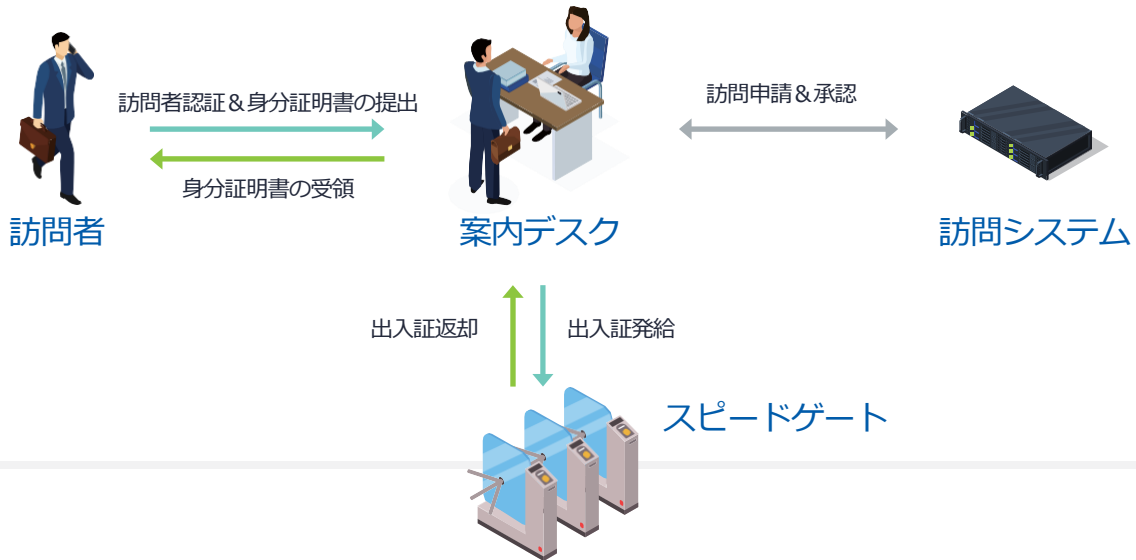

特許第10-2273629号

パスボット

PASSBOT

ウイルス感染予防
生体認識身元確認
ロボットアーム適用

安全とセキュリティのためのスマート出入り管理システム 自動化出入管理ロボットソリューション

主要政府施設に訪問者が出入りする際、身元確認、出入証発給などすべての出入り関連過程を自動化するシステム

システム構成図

▶ 既存方式

▶ 自動化出入管理ロボットソリューション

▶ 主な機能

非接触エアタッチ方式の
タッチスクリーン

訪問者の身元確認及び
身分証明書の判読

訪問者の体温確認

訪問者DB管理

訪問者の動線確認

出入証の発行及び回収

▶ 特長点

出入り手続きの簡素化

訪問者の身元確認、出入証
発給など出入り手続きの簡素化

ロボットアーム適用

特殊開発されたロボットアームを
利用して紐付き出入証の発行及び回収

訪問者生体認識

訪問者の顔認識による身元
確認が可能

無人自動化出入管理